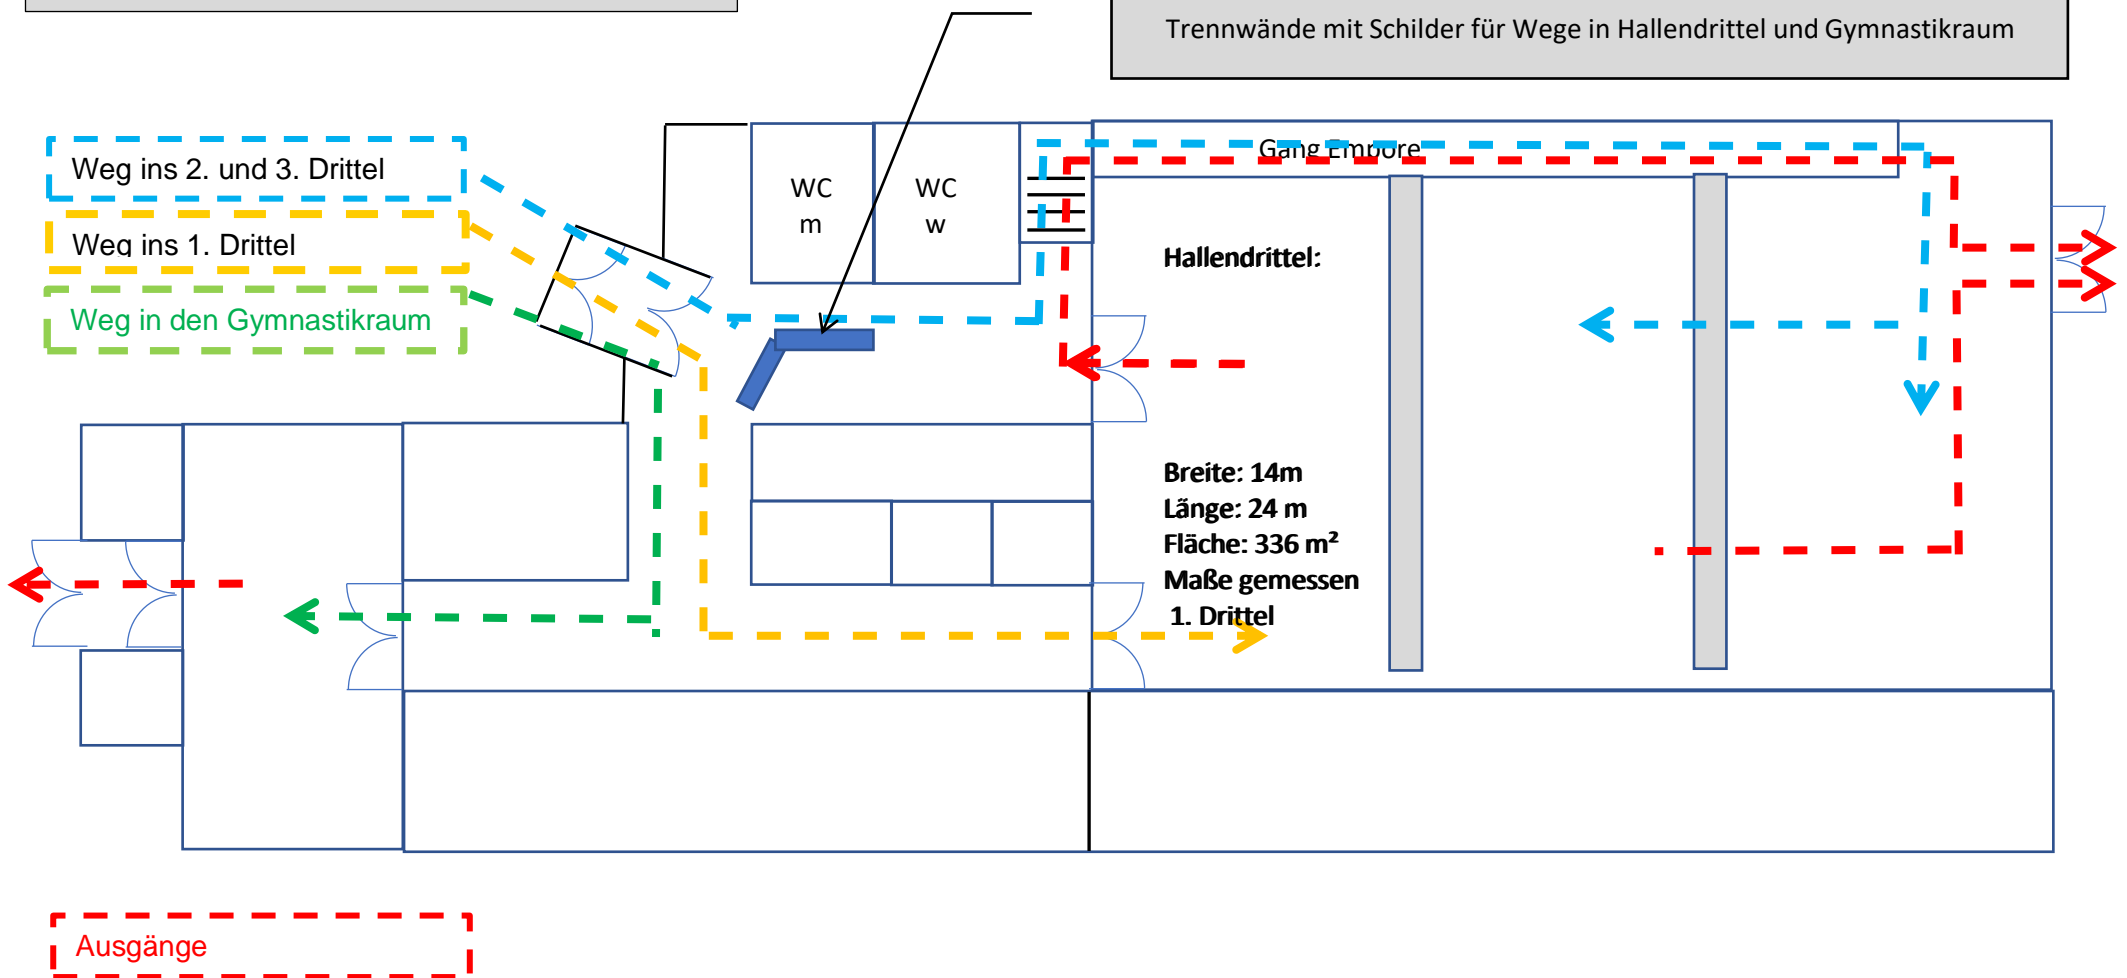

Hinweisschilder Hygiene und Desinfektionsstationen

Vor dem zentralen Eingang.
Infoschild für Sportler und Eltern

Eingang:
Ab hier gehen die Sportler allein mit Abstand in die Halle!

Ausgang:
Hinter der Halle (Kapelle)

Handdesinfektionsstation

Beide WC's geöffnet, Seife, Papierhandtücher und Handdesinfektion im Foyer, Türen offen, Pylone in Türöffnung => WC besetzt, keine Pylone => WC frei, Pylone mit Fuß positionieren!

Anmerkung Lüften: Alle Türen offen

Rheinhausen, den 15.06.2020
TuS Vorstandschaft

Konzept Wegesystem Rheinmatthalle

Rheinhausen, den 15.06.2020
TuS Vorstandschaft