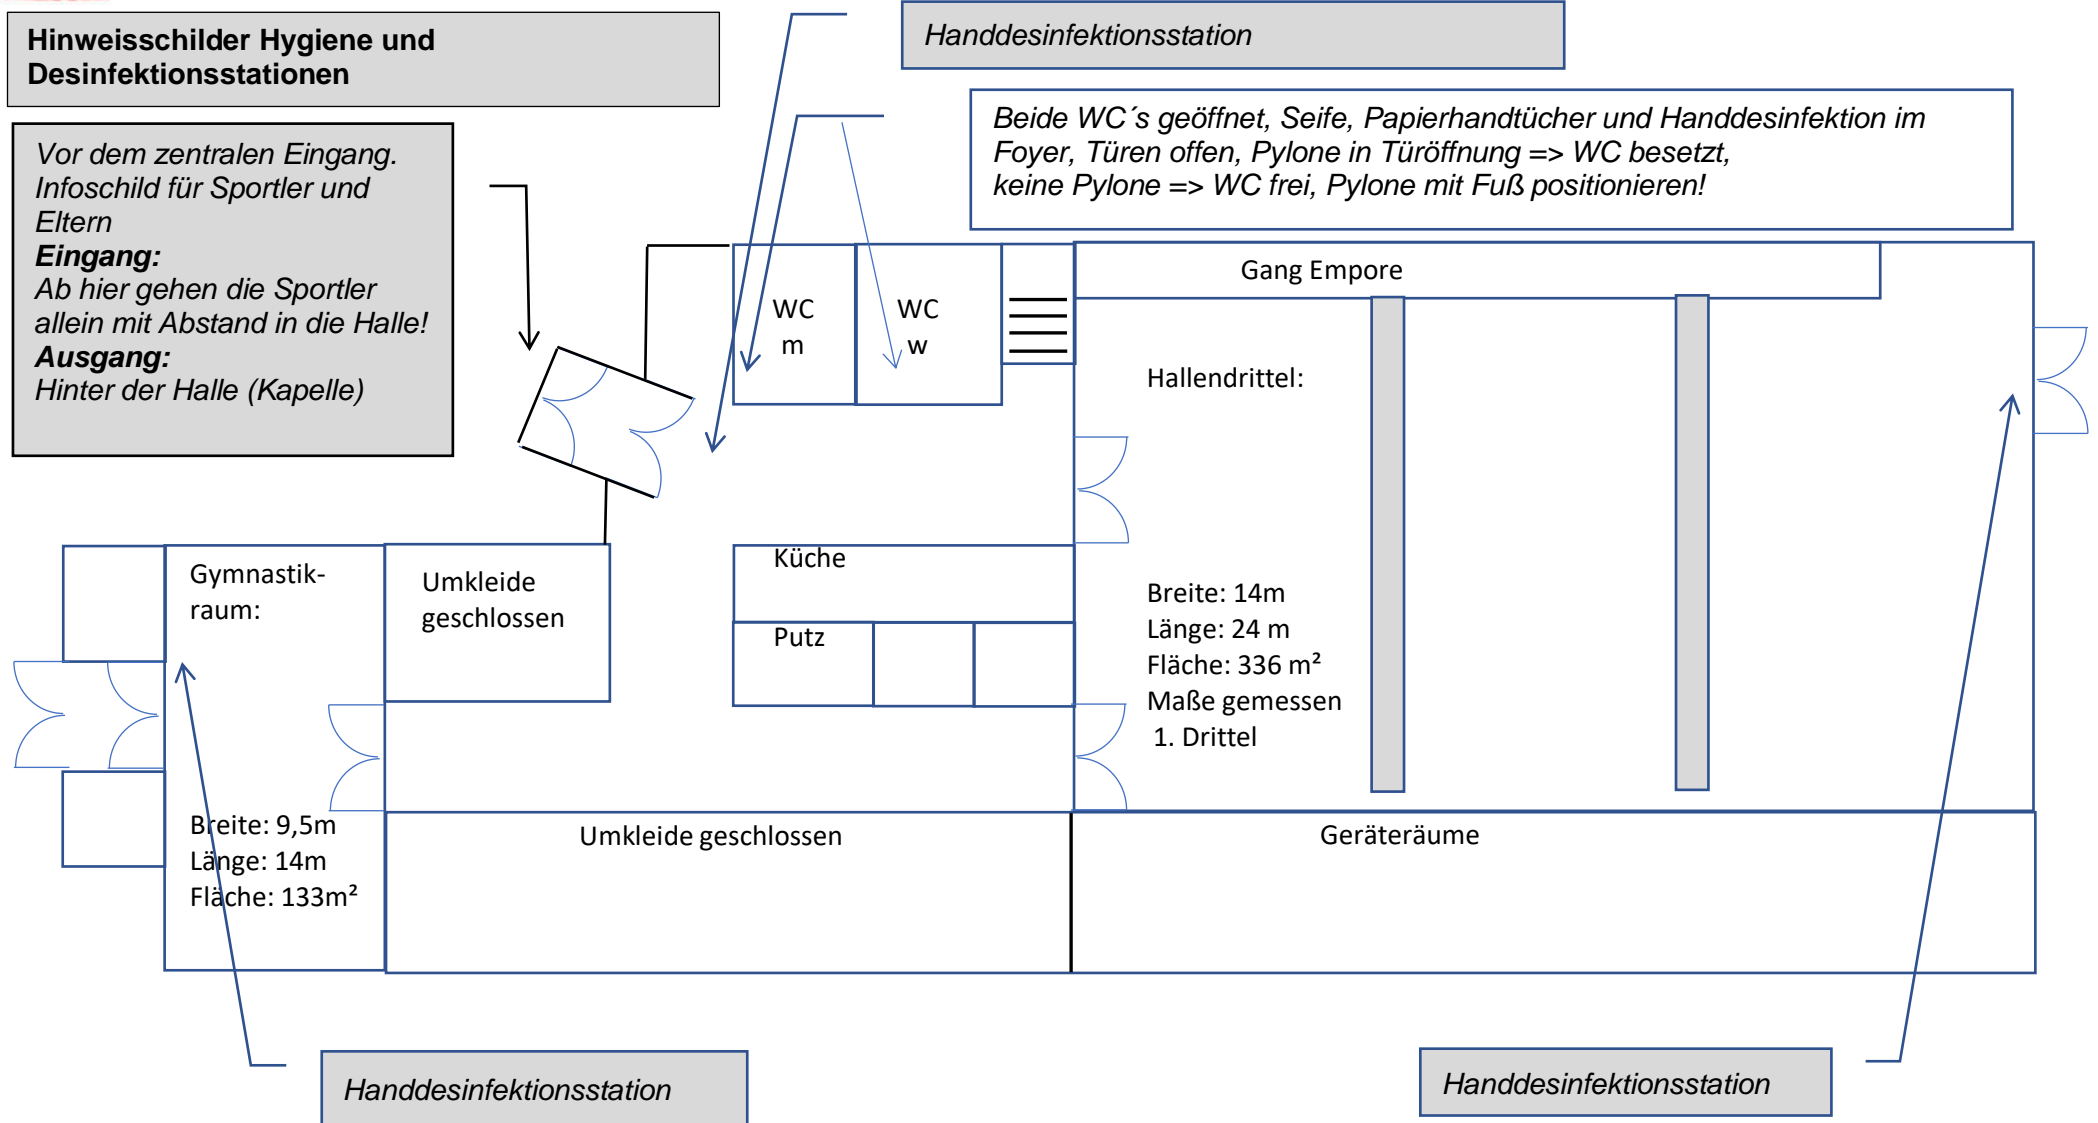

Hinweisschilder Hygiene und Desinfektionsstationen

Vor dem zentralen Eingang.
Infoschild für Sportler und Eltern

Eingang:
Ab hier gehen die Sportler allein mit Abstand in die Halle!

Ausgang:
Hinter der Halle (Kapelle)

Handdesinfektionsstation

Beide WC's geöffnet, Seife, Papierhandtücher und Handdesinfektion im Foyer, Türen offen, Pylone in Türöffnung => WC besetzt, keine Pylone => WC frei, Pylone mit Fuß positionieren!

Anmerkung Lüften: Alle Türen offen

Rheinhausen, den 15.06.2020
TuS Vorstandschaft

Konzept Wegesystem Rheinmatthalle

Rheinhausen, den 15.06.2020
TuS Vorstandschaft